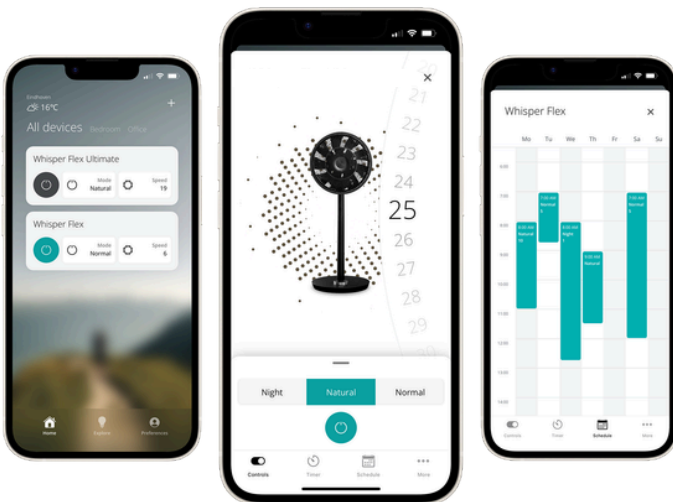

Whisper Flex 2 Smart

Η καλύτερη εκδοχή του Whisper Flex 2. Με τη νέα εφαρμογή Duux μπορείτε να ελέγχετε τη συσκευή σας από οπουδήποτε στον κόσμο, να ρυθμίζετε έως και 7 προγράμματα και να λαμβάνετε πληροφορίες σχετικά με την πρόοδο της ποιότητας του αέρα σας. Επιπλέον, ο σχεδιασμός έχει επανασχεδιαστεί πλήρως και η σύνδεση του προϊόντος σας δεν ήταν ποτέ πιο εύκολη!